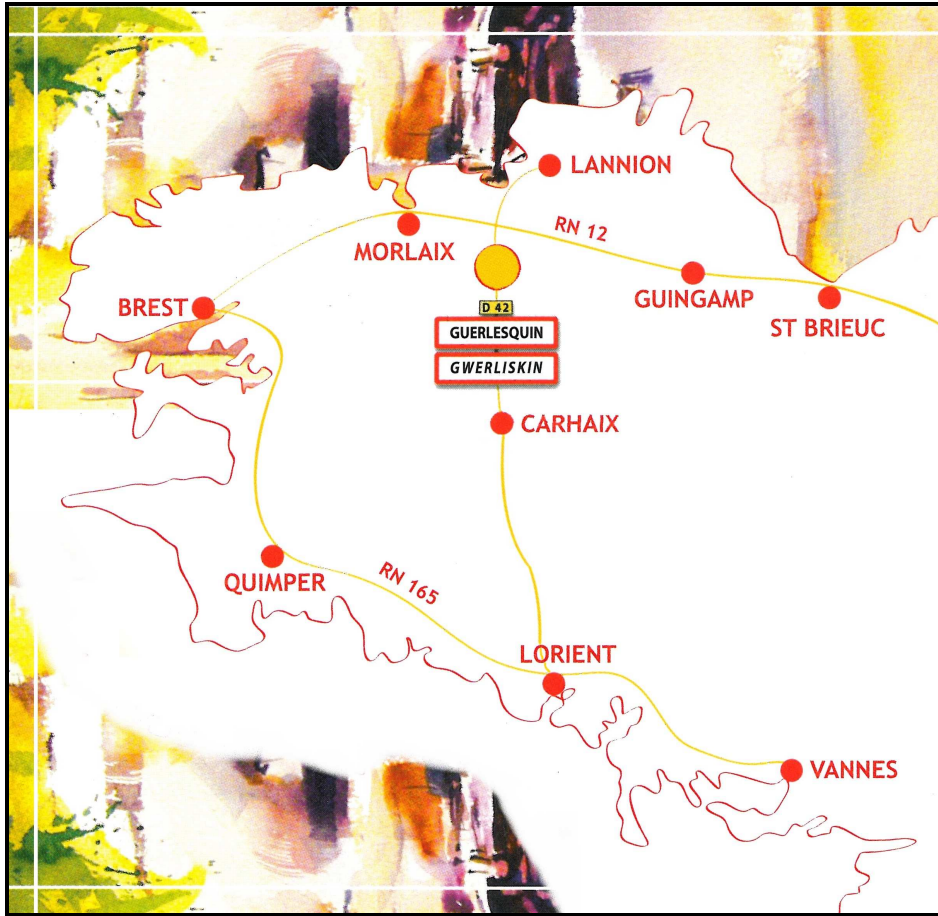

Plan d'accès à GUERLESQUIN

VOITURE

Par la voie express RN 12 - BREST/RENNES, prendre sortie échangeur en direction de :

- PLOUEGAT MOYSAN
- GUERLESQUIN
- PLESTIN LES GREVES

A 6 km de la voie express

A 17 km des plages de PLESTIN les GREVES et LANNION

TRAIN

Gares de GUINGAMP ou MORLAIX ou PLOUARET

AVION

Aéroport de BREST - GUIPAVAS (73 km)

Aéroport privé de ST BRIEUC (65 km)

Aéroport privé de LANNION (35 km)

Aéroport privé de MORLAIX - PLOUJEAN (25 km)

BATEAU

Gare maritime de ROSCOFF (50 km)

AUTOCAR

Gare routière de MORLAIX (25 km)