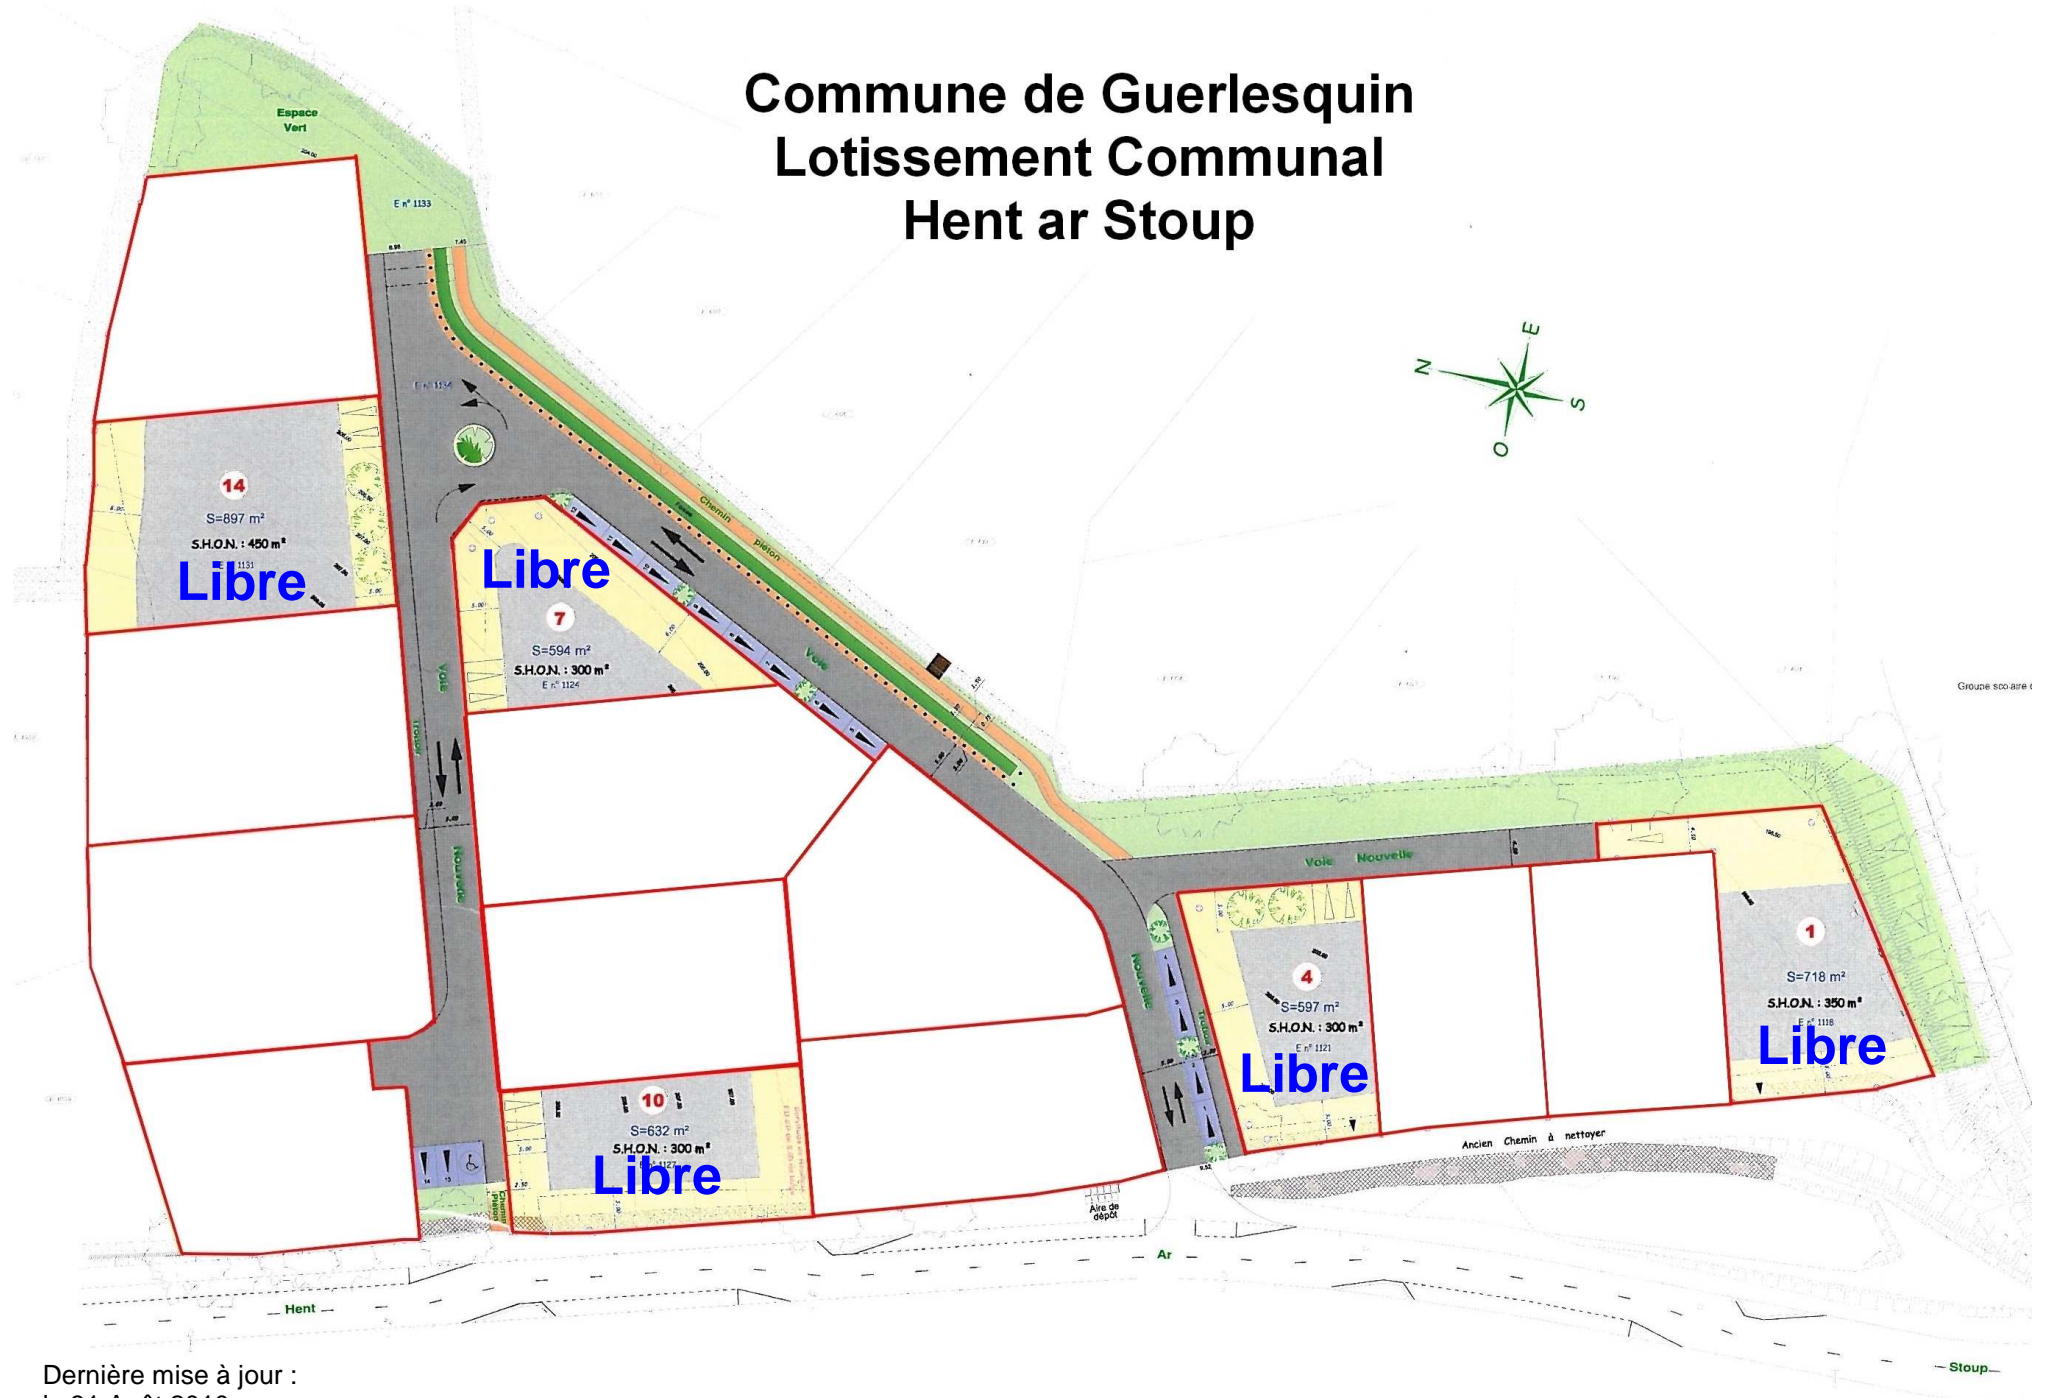

# Commune de Guerlesquin Lotissement Communal Hent ar Stoup

Dernière mise à jour :  
le 31 Août 2010