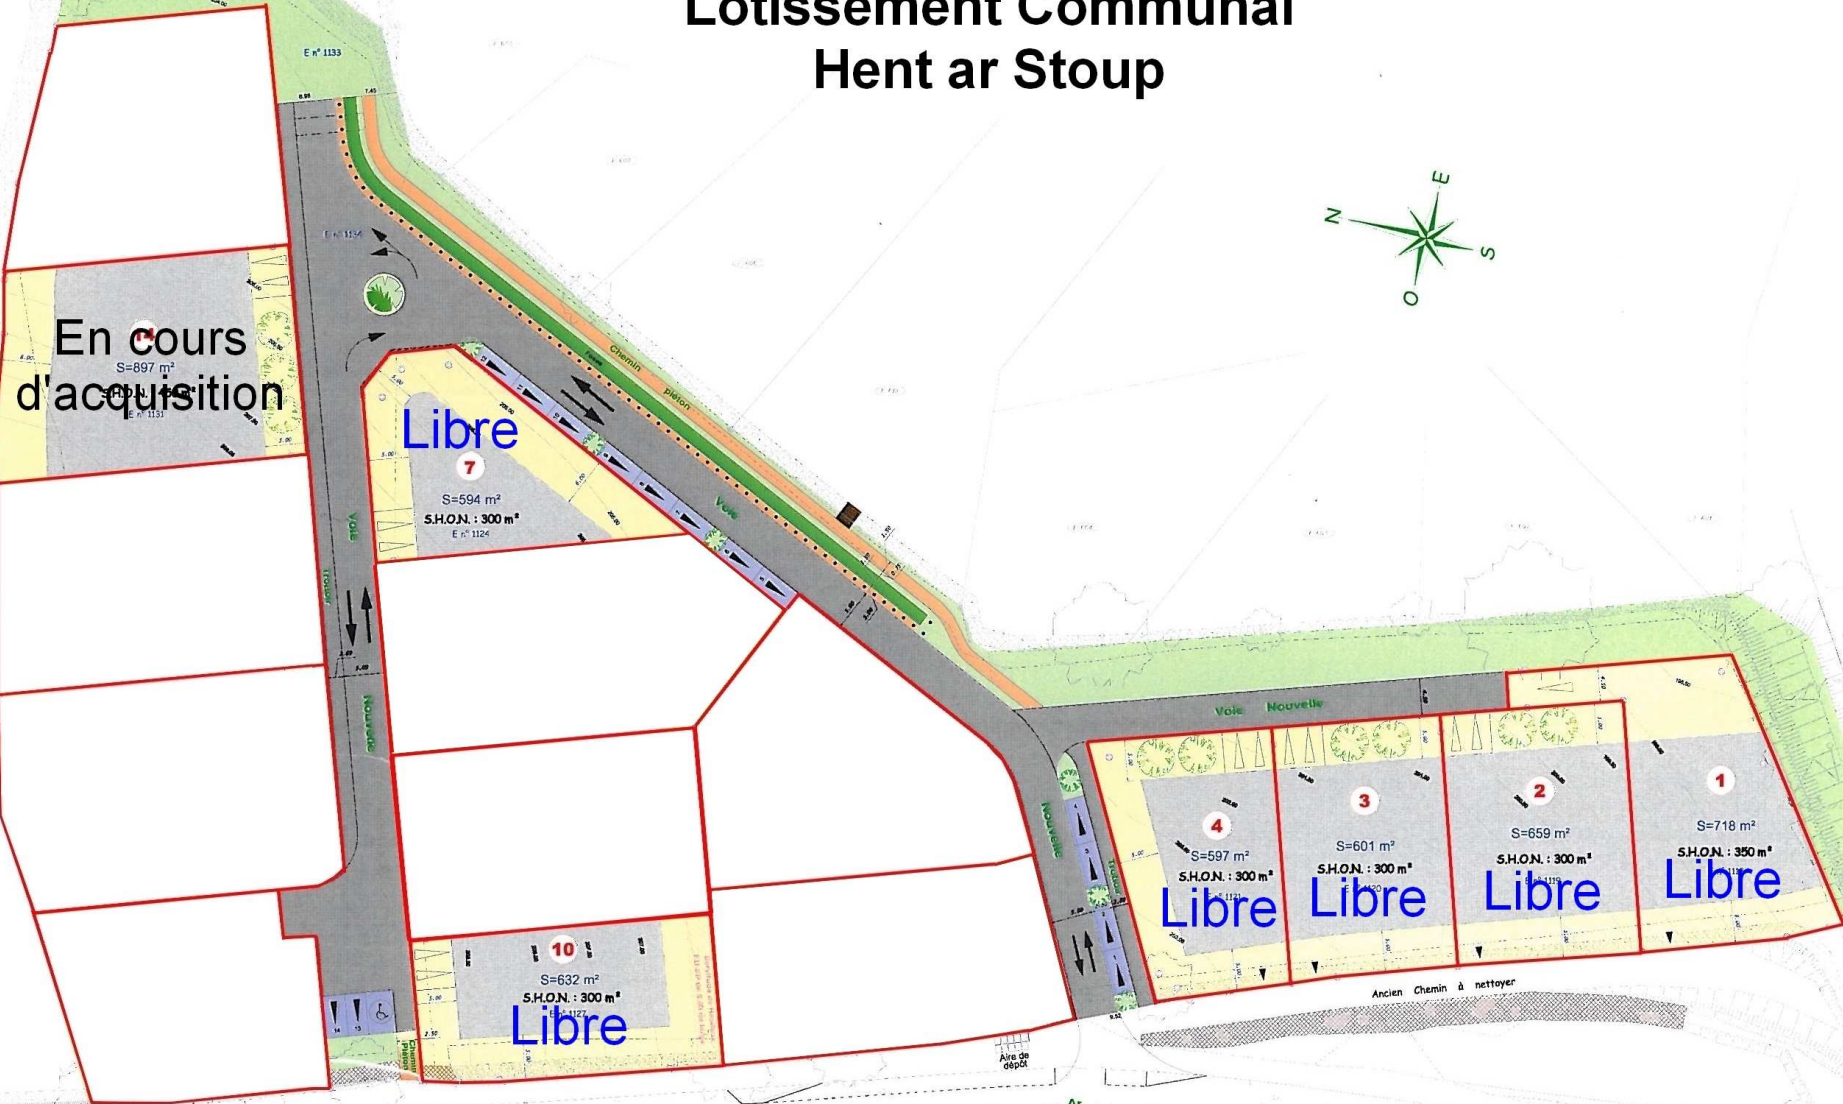

Commune de Guerlesquin Lotissement Communal Hent ar Stoup

Dernière mise à jour :
le 11 Janvier 2010