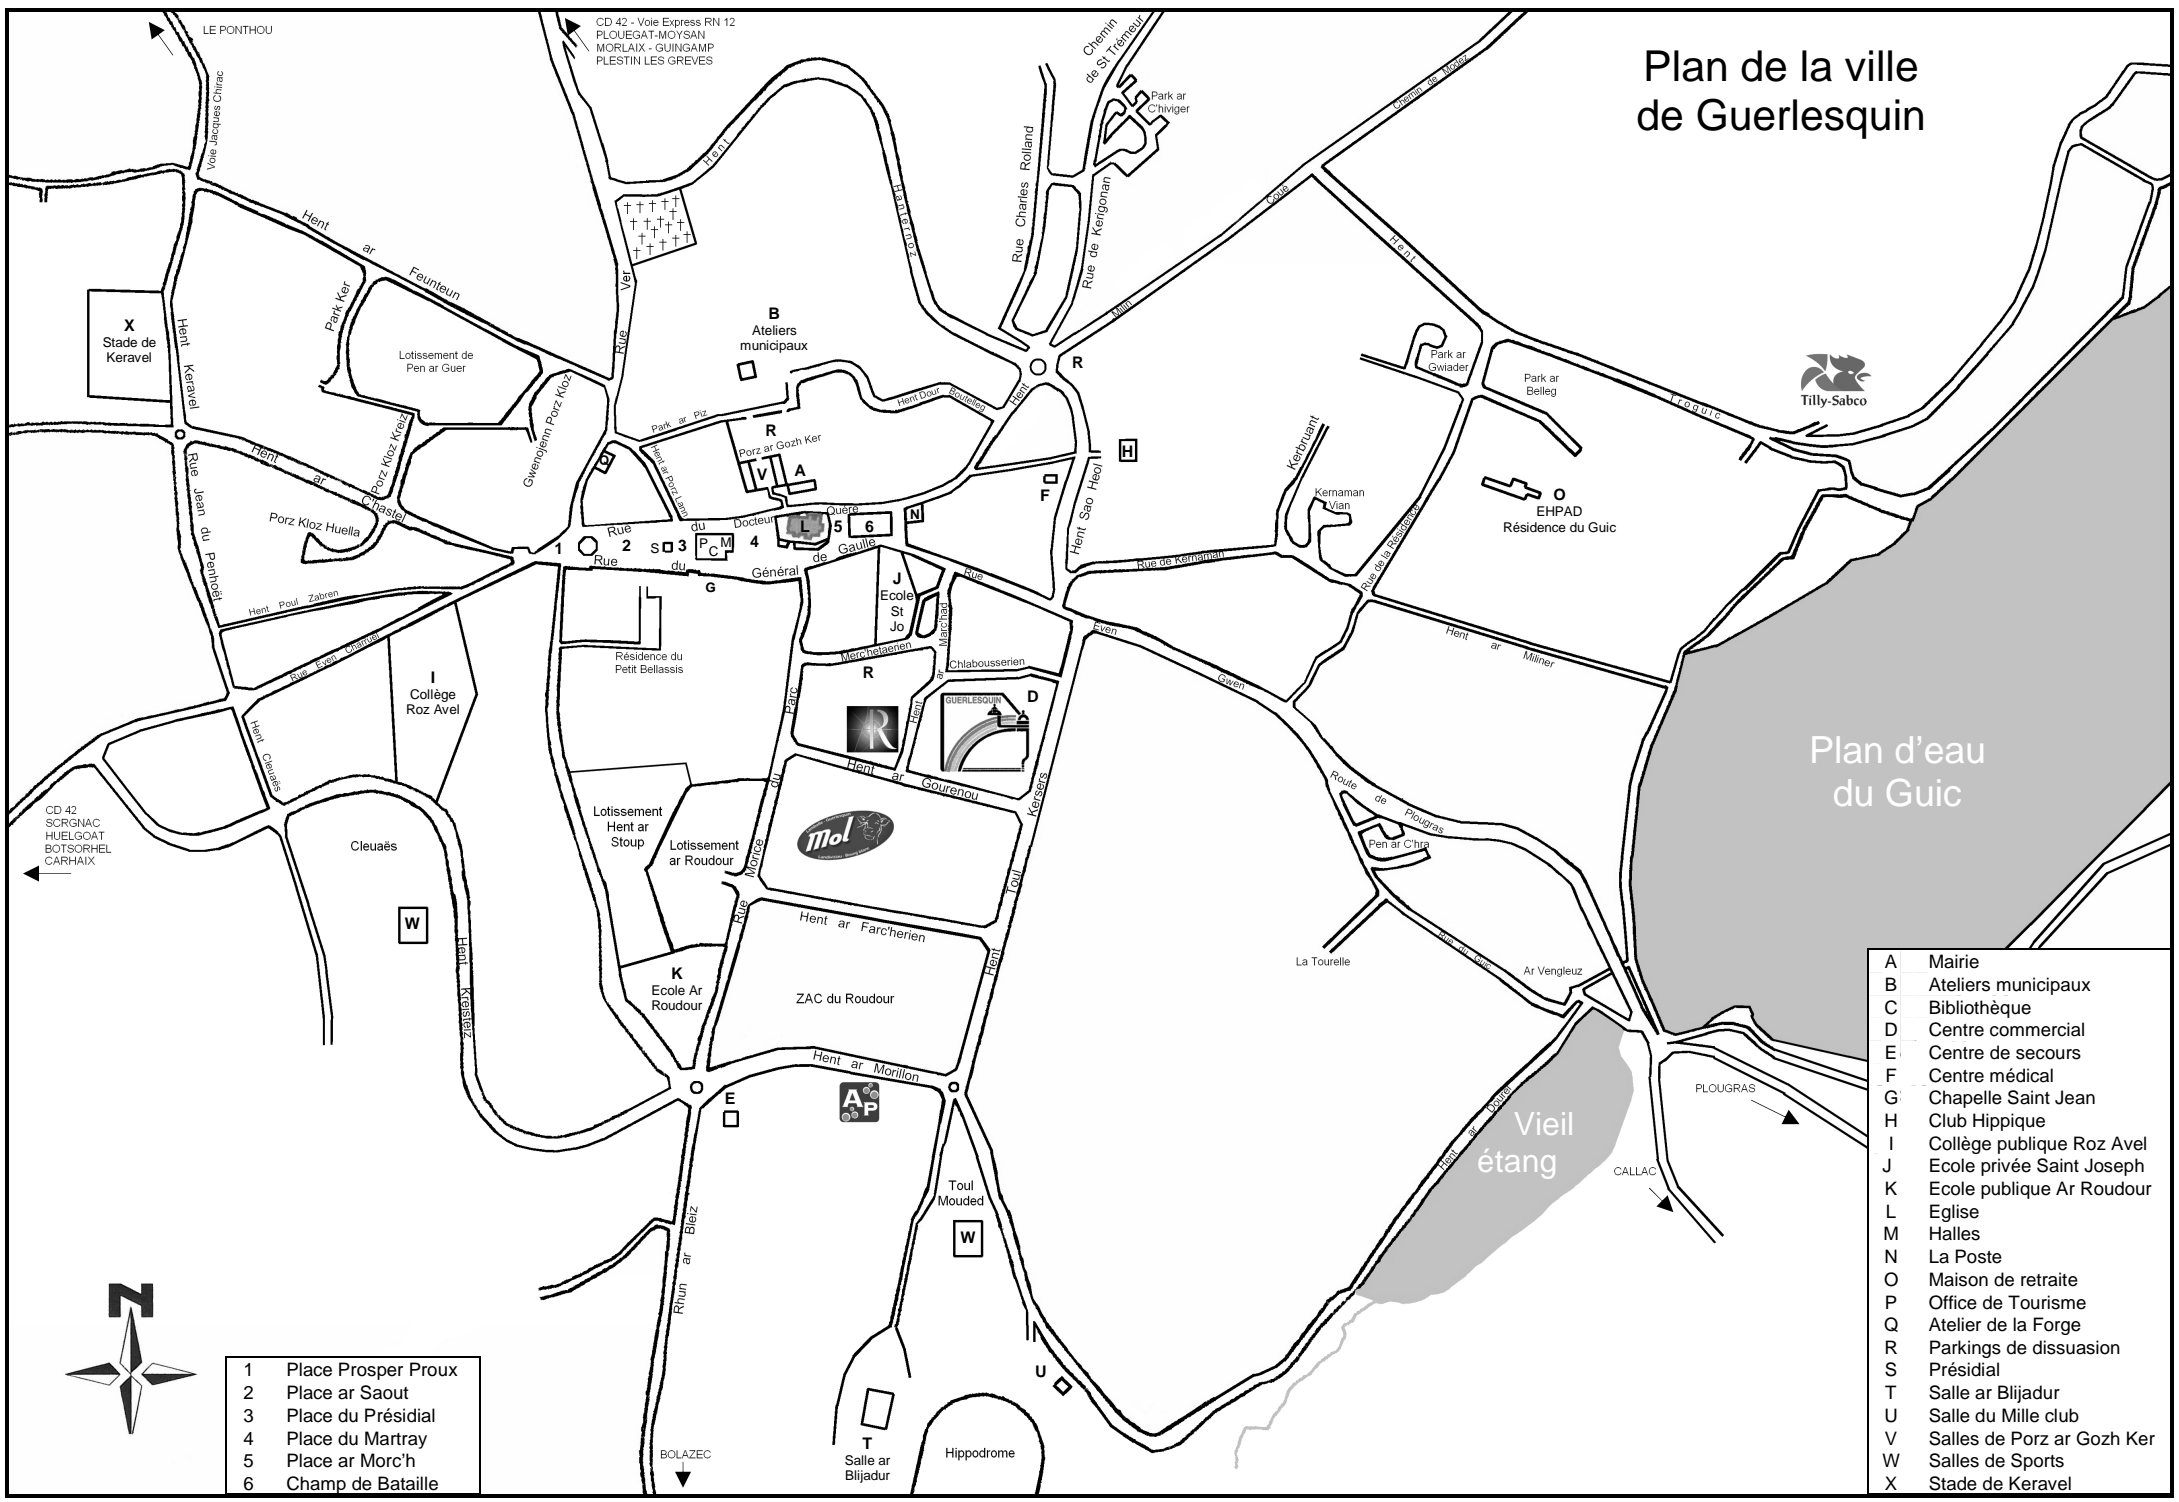

Plan de la ville de Guerlesquin

Plan d'eau du Guic

- A Mairie
- B Ateliers municipaux
- C Bibliothèque
- D Centre commercial
- E Centre de secours
- F Centre médical
- G Chapelle Saint Jean
- H Club Hippique
- I Collège publique Roz Avel
- J Ecole privée Saint Joseph
- K Ecole publique Ar Roudour
- L Eglise
- M Halles
- N La Poste
- O Maison de retraite
- P Office de Tourisme
- Q Atelier de la Forge
- R Parkings de dissuasion
- S Présidial
- T Salle ar Blijadur
- U Salle du Mille club
- V Salles de Porz ar Gozh Ker
- W Salles de Sports
- X Stade de Kervavel

- 1 Place Prosper Proux
- 2 Place ar Saout
- 3 Place du Présidial
- 4 Place du Martray
- 5 Place ar Morc'h
- 6 Champ de Bataille

CD 42 - Voie Express RN 12
 FLOUGAT-MOYSAN
 MORLAIX - GUINGAMP
 PLESTIN LES GREVES

CD 42
 SCRGNAC
 HUELGOAT
 BOTSORHEL
 CARHAIX

BOLAZEC

PLUGRAS
 CALLAC